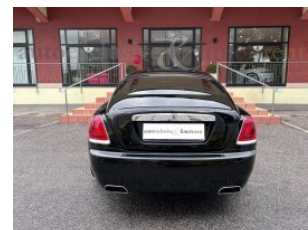

Rolls Royce Wraith 6.6 V12 *IVA ESPOSTA

IQ1599

Coupè	An: 2017	Prix: ----	
KM: 48.830	Capacité cube du moteur: 6592	HP: 632	Type de carburant: Essence
Couleur extérieure: Noir		Intérieur: Cuir beige	

Optionals: